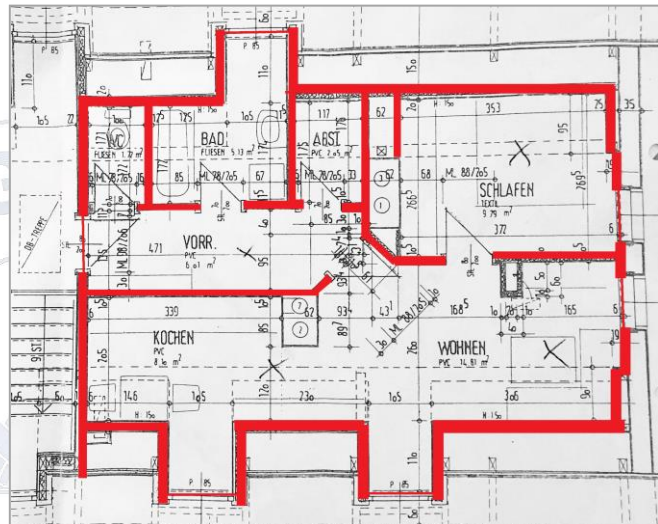

## 2-ZIMMER WOHNUNG 47,61 qm. - zu mieten.

**ADRESSE** 8692 Neuberg an der Mürz, Hauptstrasse 44

### LAGE

Auf der Hauptstraße und trotzdem ruhig gelegen, ca. 500 Meter vom Ortszentrum. Ein Kindergarten, Volks- und Hauptschule, sowie ein Friseursalon befinden sich gleich über die Straße!

300 m. bis zum Supermarket SPAR, 100m. bis zur Bushaltestelle, Alle-Kassen-Allgemeinmediziner – 5 Min. Fußweg.

### BESCHREIBUNG

Diese gemütliche 2-Zimmerwohnung besteht aus Schlafzimmer und Wohnküche, einem Vorraum und einer gefliesten Dusche mit Toilette. Fenster-Ausrichtung - Nord-Ost-Süd. Eine neue Küche ergänzt die Innenausstattung. Das Wohnungsinterieur durch die ausstehenden Fensternischen bekommt seinen speziellen Fleur. Die Wohnung befindet sich im 2 Stock/Dachgeschoss. Im EG befindet sich ein dazugehöriger Abstellabteil.